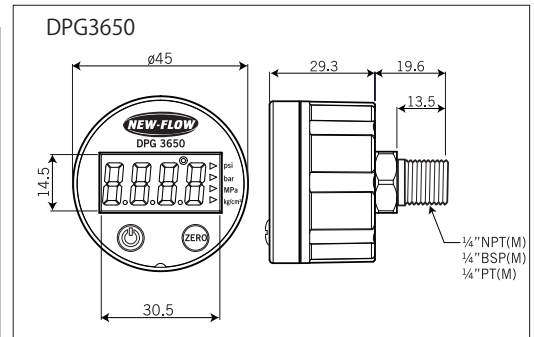

■ダイヤル径 Ø75, DPG3500-W

下面ネジ付

表示圧力範囲：0～35MPa
流体：一般気体・液体
本体材質：SUS316L
精度：±1.0%FS
分解能：0.001MPa
サンプリングタイム：1.2秒
耐圧：フルスケール値の2倍
湿度：35～85%
温度：-10～+60℃
リチウム電池 CR123A (パナソニック)
バックライト：付
保護等級：IP65 (屋外使用は相談要)

型式表示 (例)

寸法図

- ON/OFF 長押し：ON-OFF, 短押し：単位選択
- RESET 短押し：バックライト (5秒)

■ダイヤル径 Ø40, DPG3650・3600

背面ネジ付

表示圧力範囲：-0.1～40MPa
流体：一般気体・液体 (DPG3600はエアのみ)
本体材質：SUS (DPG3650), 黄銅 (DPG3600)
精度：0.01～1%FS
分解能：0.001MPa
サンプリングタイム：1.2秒
耐圧：フルスケール値の2倍
湿度：35～85%
温度：-10～+60℃
リチウム電池 CR2450 (パナソニック)
バックライト：付 (DPG3650), なし (DPG3600)
保護等級：屋内専用

型式表示 (例)

寸法図

- ZERO 長押し：ON-OFF, 短押し：単位選択
- ON 短押し：バックライト (5秒)

国内在庫品 (R 1/4)