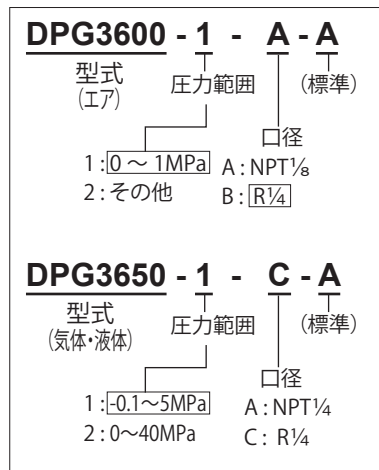

■ダイヤル径 Ø75, DPG3500-W

下面ネジ付

表示圧力範囲：0～35MPa
流体：一般気体・液体
本体材質：SUS316L
精度：±1.0%FS
分解能：0.001MPa
サンプリングタイム：1.2秒
耐圧：フルスケール値の2倍
湿度：35～85%
温度：-10～+60℃
リチウム電池 CR123A (パナソニック)
バックライト：付
保護等級：IP65 (屋外使用は相談要)

型式表示 (例)

寸法図

- ON/OFF 長押し：ON-OFF, 短押し：単位選択
- RESET 短押し：バックライト (5秒)

■ダイヤル径 Ø40, DPG3650・3600

背面ネジ付

表示圧力範囲：-0.1～40MPa
流体：一般気体・液体 (DPG3600はエアのみ)
本体材質：SUS (DPG3650), 黄銅 (DPG3600)
精度：0.01～1%FS
分解能：0.001MPa
サンプリングタイム：1.2秒
耐圧：フルスケール値の2倍
湿度：35～85%
温度：-10～+60℃
リチウム電池 CR2450 (パナソニック)
バックライト：付 (DPG3650), なし (DPG3600)
保護等級：屋内専用

型式表示 (例)

寸法図

- ZERO 長押し：ON-OFF, 短押し：単位選択
- ON 短押し：バックライト (5秒)

国内在庫品 (R 1/4)