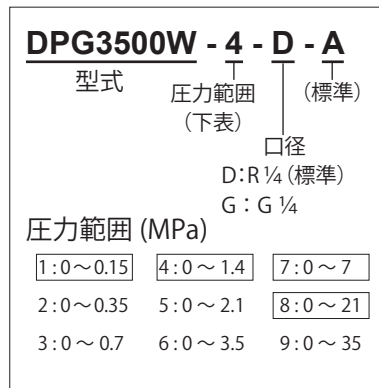

電池式デジタル圧力計

真空～5MPa ～ 0～40MPa
一般気体・液体用

特長

電源なしで手軽に通常のブルドン管式から高精度な4桁のデジタル式圧力計に替えられます。

- 圧力単位の選択可能(MPa・bar・psi)。
- バッテリー寿命が長く、連続使用にも最適。
 - DPG3500… 3年 (バックライト使用時間に応じて減少)
 - DPG3600… 1年
- 表示が安定し、チャタリングがない。
- ゼロ点調整機能付
- 国内校正証明書発行可
- 低価格

■ダイヤル径 Ø75, DPG3500-W

下面ネジ付

表示圧力範囲：0～35MPa
流体：一般気体・液体
本体材質：SUS316L
精度：±1.0%FS
分解能：0.001MPa
サンプリングタイム：1.2秒
耐圧：フルスケール値の2倍
湿度：35～85%
温度：-10～+60℃
リチウム電池 CR123A (パナソニック)
バックライト：付
保護等級：IP65 (屋外使用は相談要)

型式表示 (例)

寸法図

- ON/OFF 長押し：ON-OFF, 短押し：単位選択
- RESET 短押し：バックライト (5秒)

■ダイヤル径 Ø40, DPG3650・3600

背面ネジ付

表示圧力範囲：-0.1～40MPa
流体：一般気体・液体 (DPG3600はエアのみ)
本体材質：SUS (DPG3650), 黄銅 (DPG3600)
精度：0.01～1%FS
分解能：0.001MPa
サンプリングタイム：1.2秒
耐圧：フルスケール値の2倍
湿度：35～85%
温度：-10～+60℃
リチウム電池 CR2450 (パナソニック)
バックライト：付 (DPG3650), なし (DPG3600)
保護等級：屋内専用

型式表示 (例)

寸法図

- ZERO 長押し：ON-OFF, 短押し：単位選択
- ON 短押し：バックライト (5秒)

国内在庫品 (R 1/4)