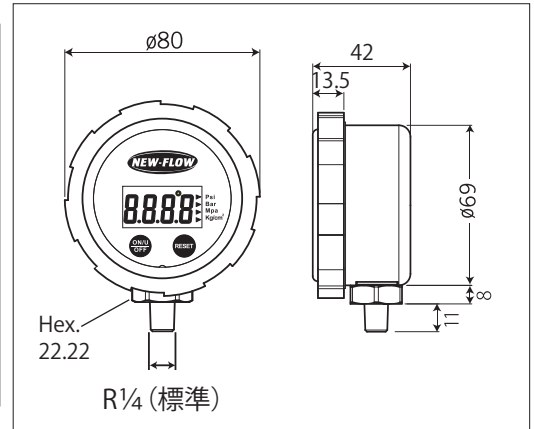

電池式デジタル圧力計

真空～5MPa ～ 0～40MPa
一般気体・液体用

特長

電源なしで手軽に通常のブルドン管式から高精度な4桁のデジタル式圧力計に替えられます。

- 圧力単位の選択可能(MPa・bar・psi)。
- バッテリー寿命が長く、連続使用にも最適。
 - DPG3500… 3年 (バックライト使用時間に応じて減少)
 - DPG3600… 1年
- 表示が安定し、チャタリングがない。
- ゼロ点調整機能付
- 国内校正証明書発行可
- 低価格

■ダイヤル径 Ø75, DPG3500-W

下面ネジ付

表示圧力範囲：0～35MPa
流体：一般気体・液体
本体材質：SUS316L
精度：±1.0%FS
分解能：0.001MPa
サンプリングタイム：1.2秒
耐圧：フルスケール値の2倍
湿度：35～85%
温度：-10～+60℃
リチウム電池 CR123A (パナソニック)
バックライト：付
保護等級：IP65 (屋外使用は相談要)

型式表示 (例)

寸法図

- ON/OFF 長押し：ON-OFF, 短押し：単位選択
- RESET 短押し：バックライト (5秒)

■ダイヤル径 Ø40, DPG3650・3600

背面ネジ付

表示圧力範囲：-0.1～40MPa
流体：一般気体・液体 (DPG3600はエアのみ)
本体材質：SUS (DPG3650), 黄銅 (DPG3600)
精度：0.01～1%FS
分解能：0.001MPa
サンプリングタイム：1.2秒
耐圧：フルスケール値の2倍
湿度：35～85%
温度：-10～+60℃
リチウム電池 CR2450 (パナソニック)
バックライト：付 (DPG3650), なし (DPG3600)
保護等級：屋内専用

型式表示 (例)

寸法図

- ZERO 長押し：ON-OFF, 短押し：単位選択
- ON 短押し：バックライト (5秒)

国内在庫品 (R 1/4)